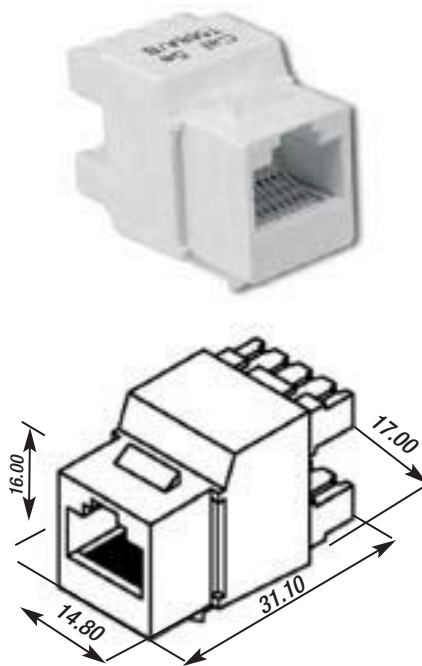

Keystone Category 5e Jacks

- Universal «Keystone» mounting configuration.
- Labeled for both 568A and 568B wiring.
- Versatile IDC design accomodates 110 or Krone punchdown tools.
- Accepts universal «Keystone» jacks and adapters for maximum flexibility.
- Accepts category 6e Jacks.

Cat. No.	Description	Colour
OPJNUD	Cat 5e Slim-Line UTP Jack, 568A/568B Wiring, Dual 110/Krone IDC	Black
OPJNUD-IV	Cat 5e Slim-Line UTP Jack, 568A/568B Wiring, Dual 110/Krone IDC	Ivory
OPJNUDBL	Cat 5e Slim-Line UTP Jack, 568A/568B Wiring, Dual 110/Krone IDC	Blue
OPJNUDBR	Cat 5e Slim-Line UTP Jack, 568A/568B Wiring, Dual 110/Krone IDC	Brown
OPJNUDGN	Cat 5e Slim-Line UTP Jack, 568A/568B Wiring, Dual 110/Krone IDC	Green
OPJNUDGY	Cat 5e Slim-Line UTP Jack, 568A/568B Wiring, Dual 110/Krone IDC	Grey
OPJNUDOR	Cat 5e Slim-Line UTP Jack, 568A/568B Wiring, Dual 110/Krone IDC	Orange
OPJNUDOW	Cat 5e Slim-Line UTP Jack, 568A/568B Wiring, Dual 110/Krone IDC	Off White
OPJNUDPU	Cat 5e Slim-Line UTP Jack, 568A/568B Wiring, Dual 110/Krone IDC	Purple
OPJNUDRD	Cat 5e Slim-line UTP Jack, 568A/568B Wiring, Dual 110/Krone IDC	Red
OPJNUDWH	Cat 5e Slim-line UTP Jack, 568A/568B Wiring, Dual 110/Krone IDC	White
OPJNUDYL	Cat 5e Slim-line UTP Jack, 568A/568B Wiring, Dual 110/Krone IDC	Yellow